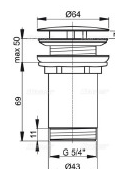

OUM 80 DARK GRAY
OUM 80 NATUR OAK

**SPODNJI DEL SIFONA PRILOŽEN
PRI OMARICAH**
THE LOWER PART OF THE
SIPHON WITH CABINET

ZGORNJI DEL SIFONA
PRILOŽEN PRI SKLEDAH
UPPER PART OF THE SIPHON
WITH BASIN

MALAYA
OUM 80