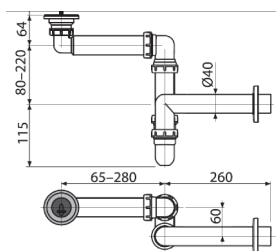

OUM 80 DARK GRAY
OUM 80 NATUR OAK

**SPODNJI DEL SIFONA PRILOŽEN
PRI OMARICAH**
THE LOWER PART OF THE
SIPHON WITH CABINET

ZGORNJI DEL SIFONA
PRILOŽEN PRI SKLEDAH
UPPER PART OF THE SIPHON
WITH BASIN

MALAYA
OUM 80